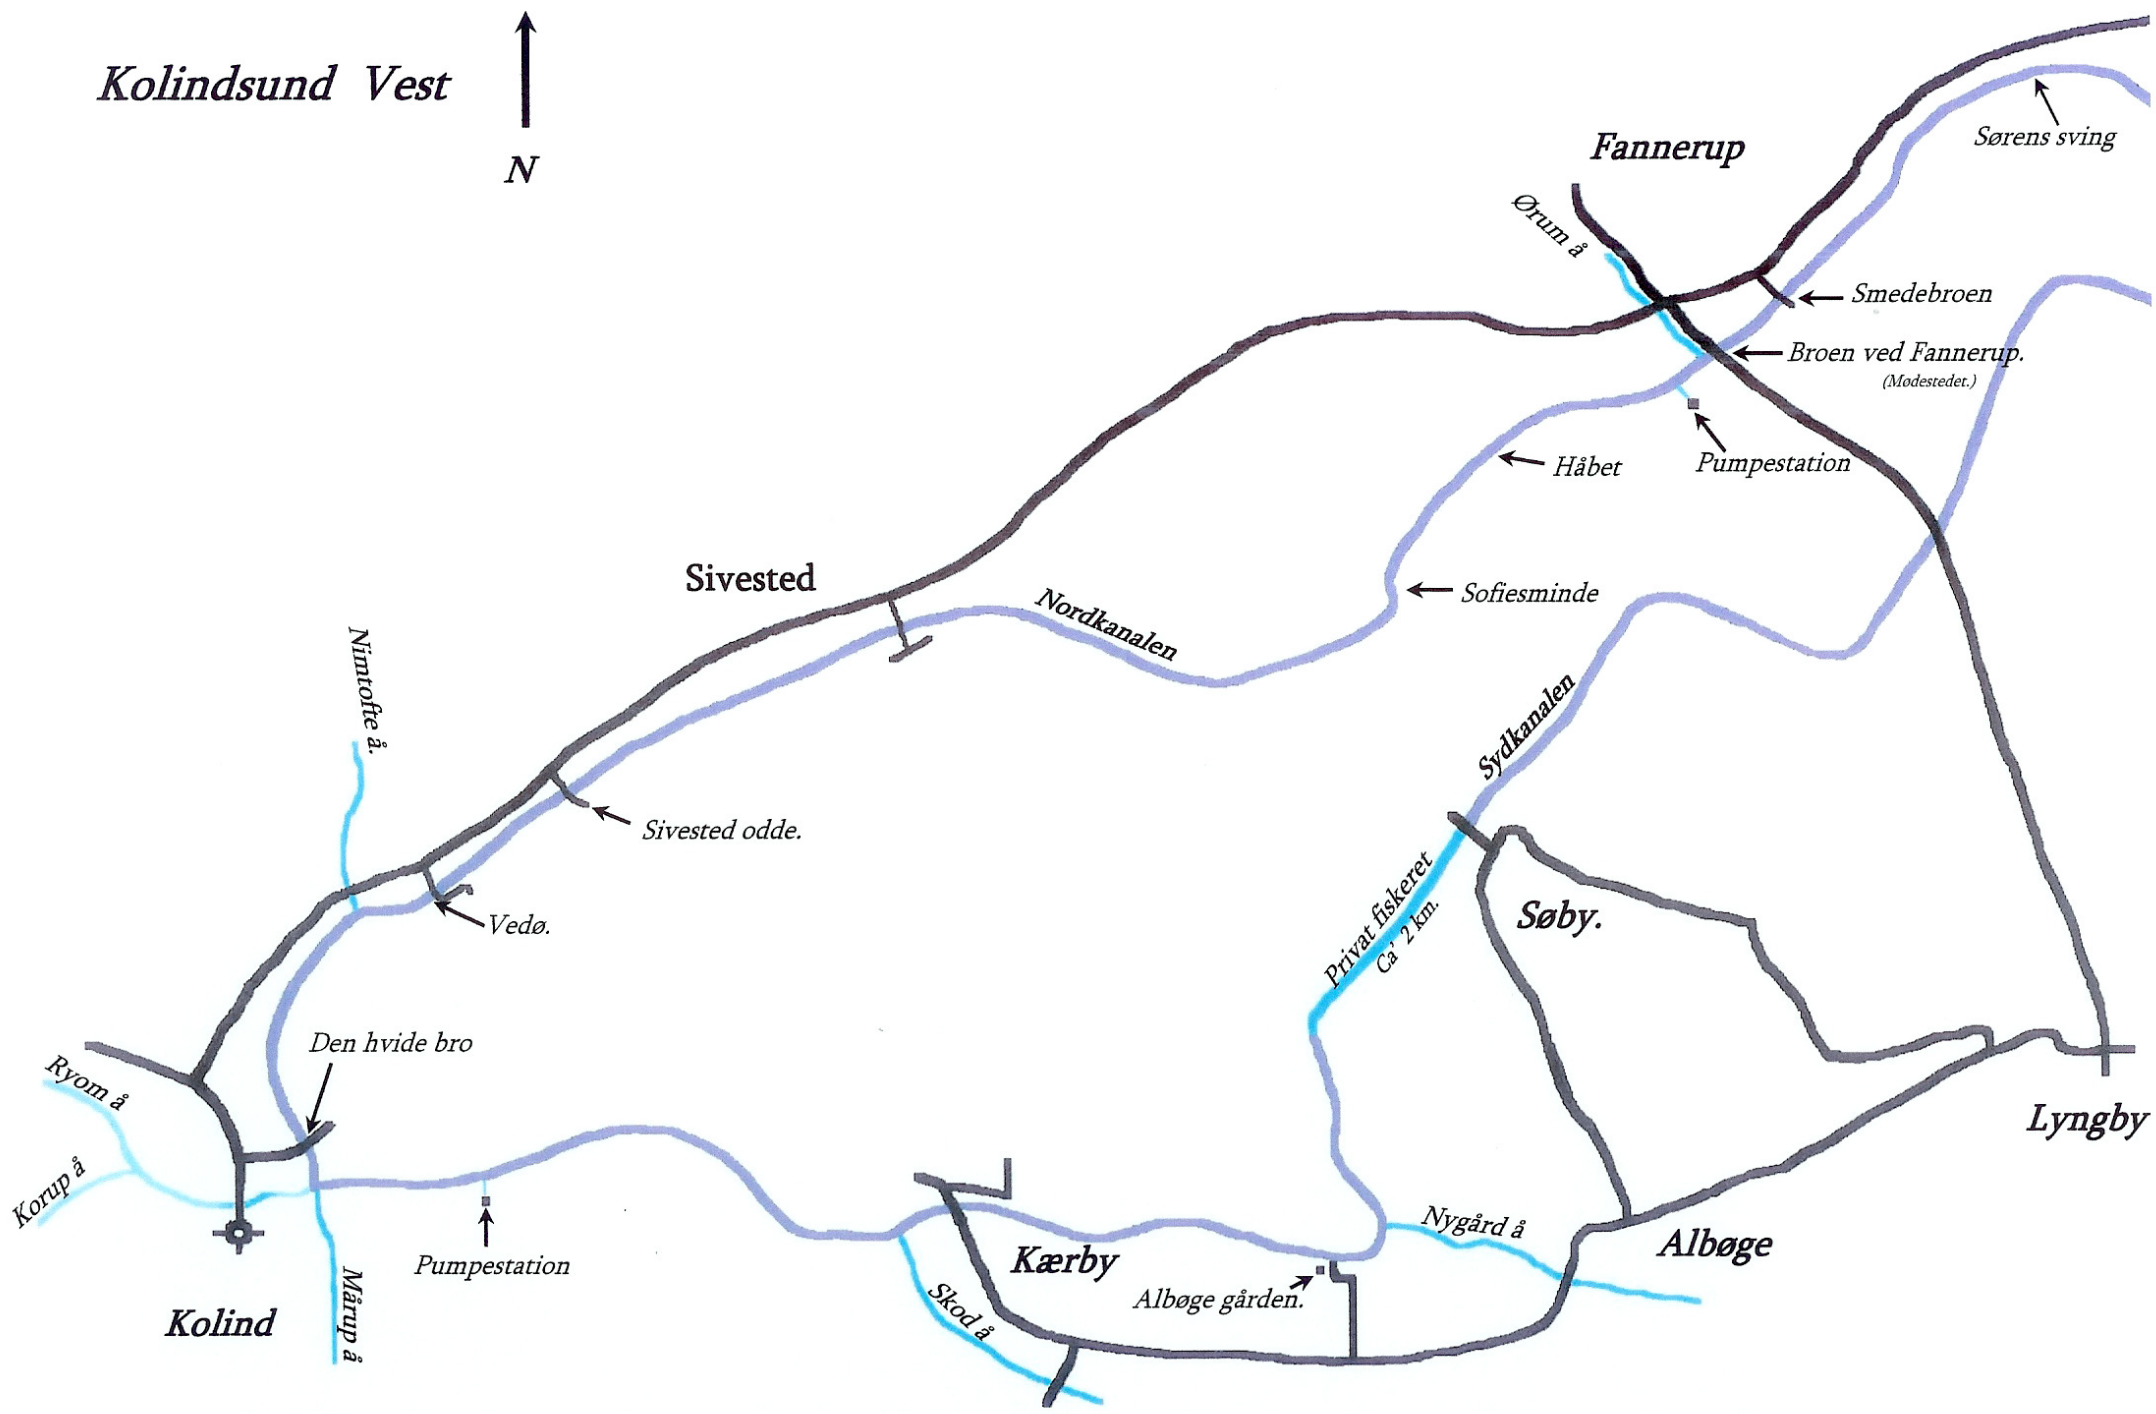

Kopi af Kolindsund Vest

Kolindsund Vest

Sivested

Fannerup

Sørens sving

Smedebroen

Broen ved Fannerup.
(Mødestedet.)

Pumpestation

Håbet

Sofiesminde

Nordkanalen

Sydkanalen

Sivested odde.

Vedø.

Den hvide bro

Søby.

Lyngby

Privat fiskeriet
Ca' 2 km.

Ryom å

Korup å

Kolind

Mårup å

Pumpestation

Kærby